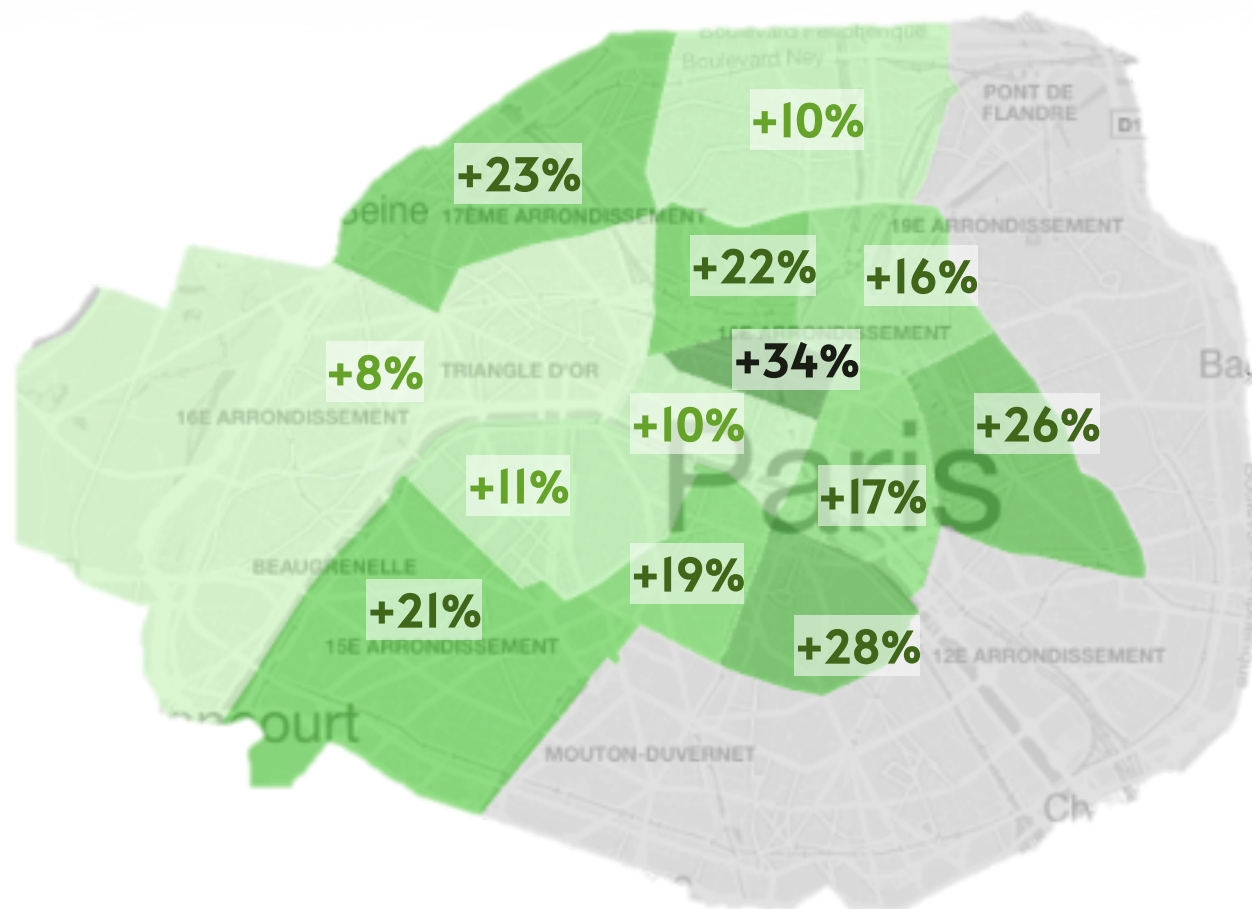

HÔTELLERIE

Evolution des indicateurs

ROBINE
& ASSOCIÉS

Evolution du RevPar 2019 - 2022

Du 1^{er} janvier au 31 août

4 étoiles

ROBINE & ASSOCIÉS

Experts immobiliers