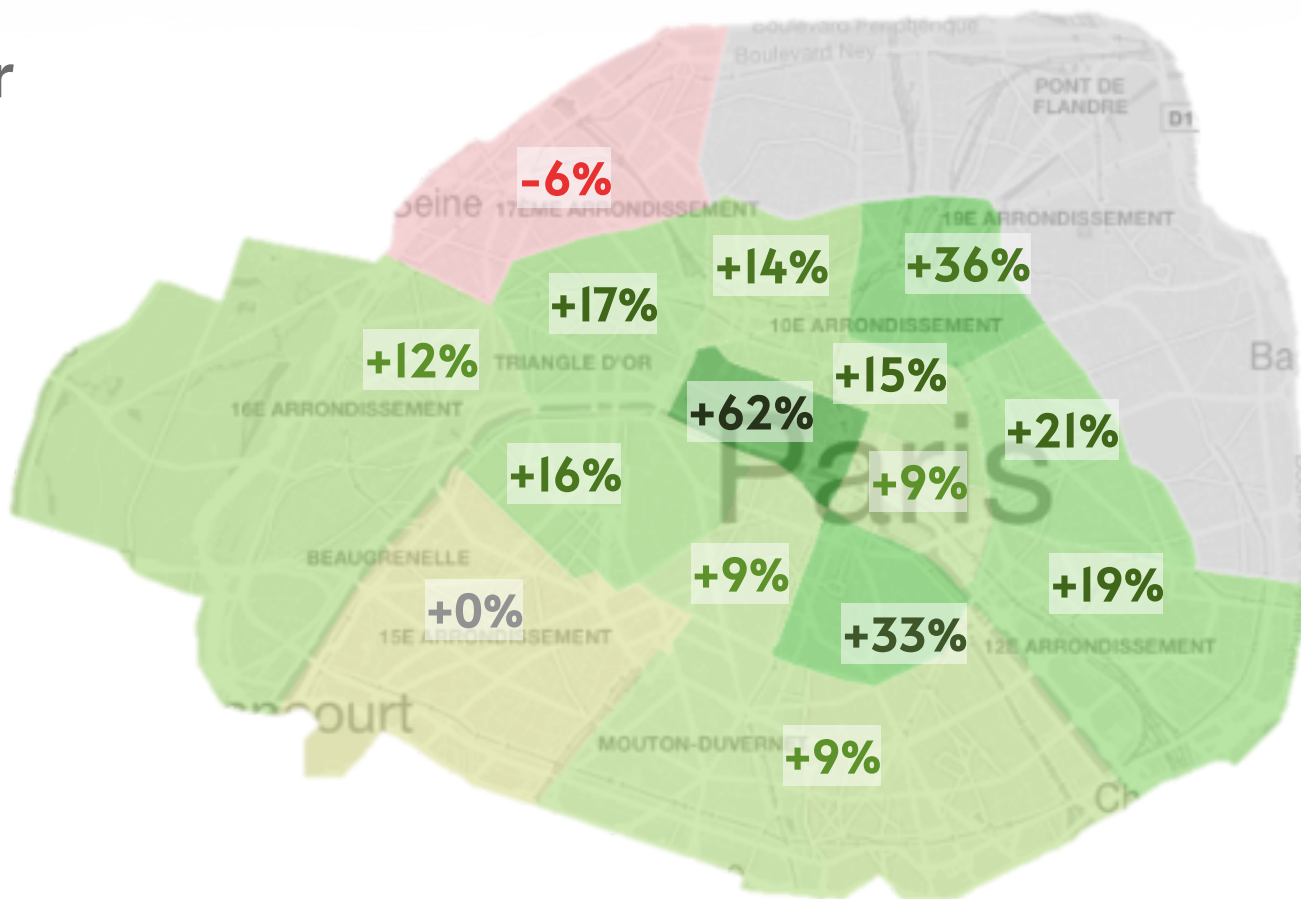

● TO ● PMC ● REVPAR

HÔTELLERIE

Evolution des indicateurs

ROBINE
& ASSOCIÉS

Evolution du RevPar 2019 - 2022

Du 1^{er} janvier au 31 août

3 étoiles

HÔTELLERIE

Evolution des indicateurs

ROBINE
& ASSOCIÉS

4 étoiles

PMc

REVPAR

TO

Du 1^{er} janvier au 31 août
2019, 2020, 2022

● TO ● PMc ● REVPAR