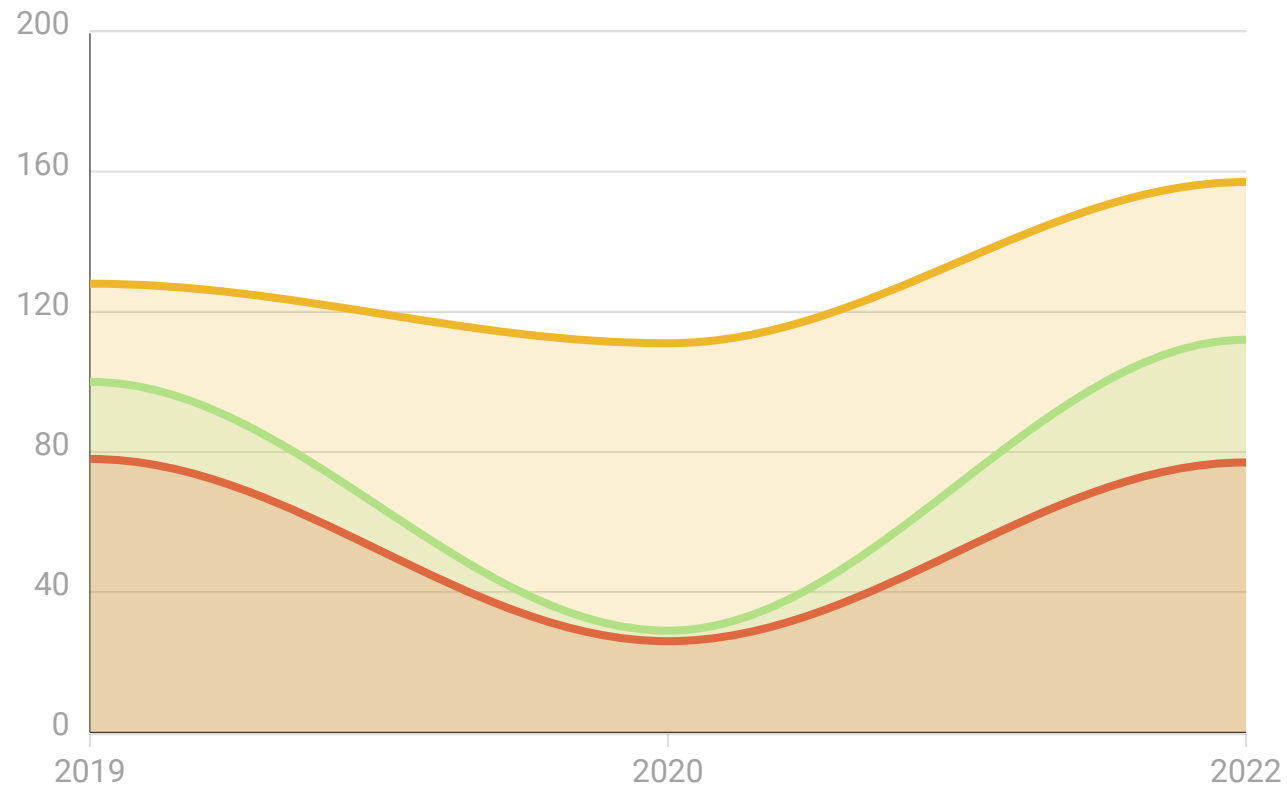

HÔTELLERIE

Evolution des indicateurs

ROBINE
& ASSOCIÉS

3 étoiles

PMC

REVPAR

TO

Du 1^{er} janvier au 31 août
2019, 2020, 2022

● TO ● PMC ● REVPAR

HÔTELLERIE

Evolution des indicateurs

ROBINE
& ASSOCIÉS

Evolution du RevPar 2019 - 2022

Du 1^{er} janvier au 31 août

3 étoiles

HÔTELLERIE

Evolution des indicateurs

ROBINE
& ASSOCIÉS

4 étoiles

PMc

REVPAR

TO

Du 1^{er} janvier au 31 août
2019, 2020, 2022

● TO ● PMc ● REVPAR